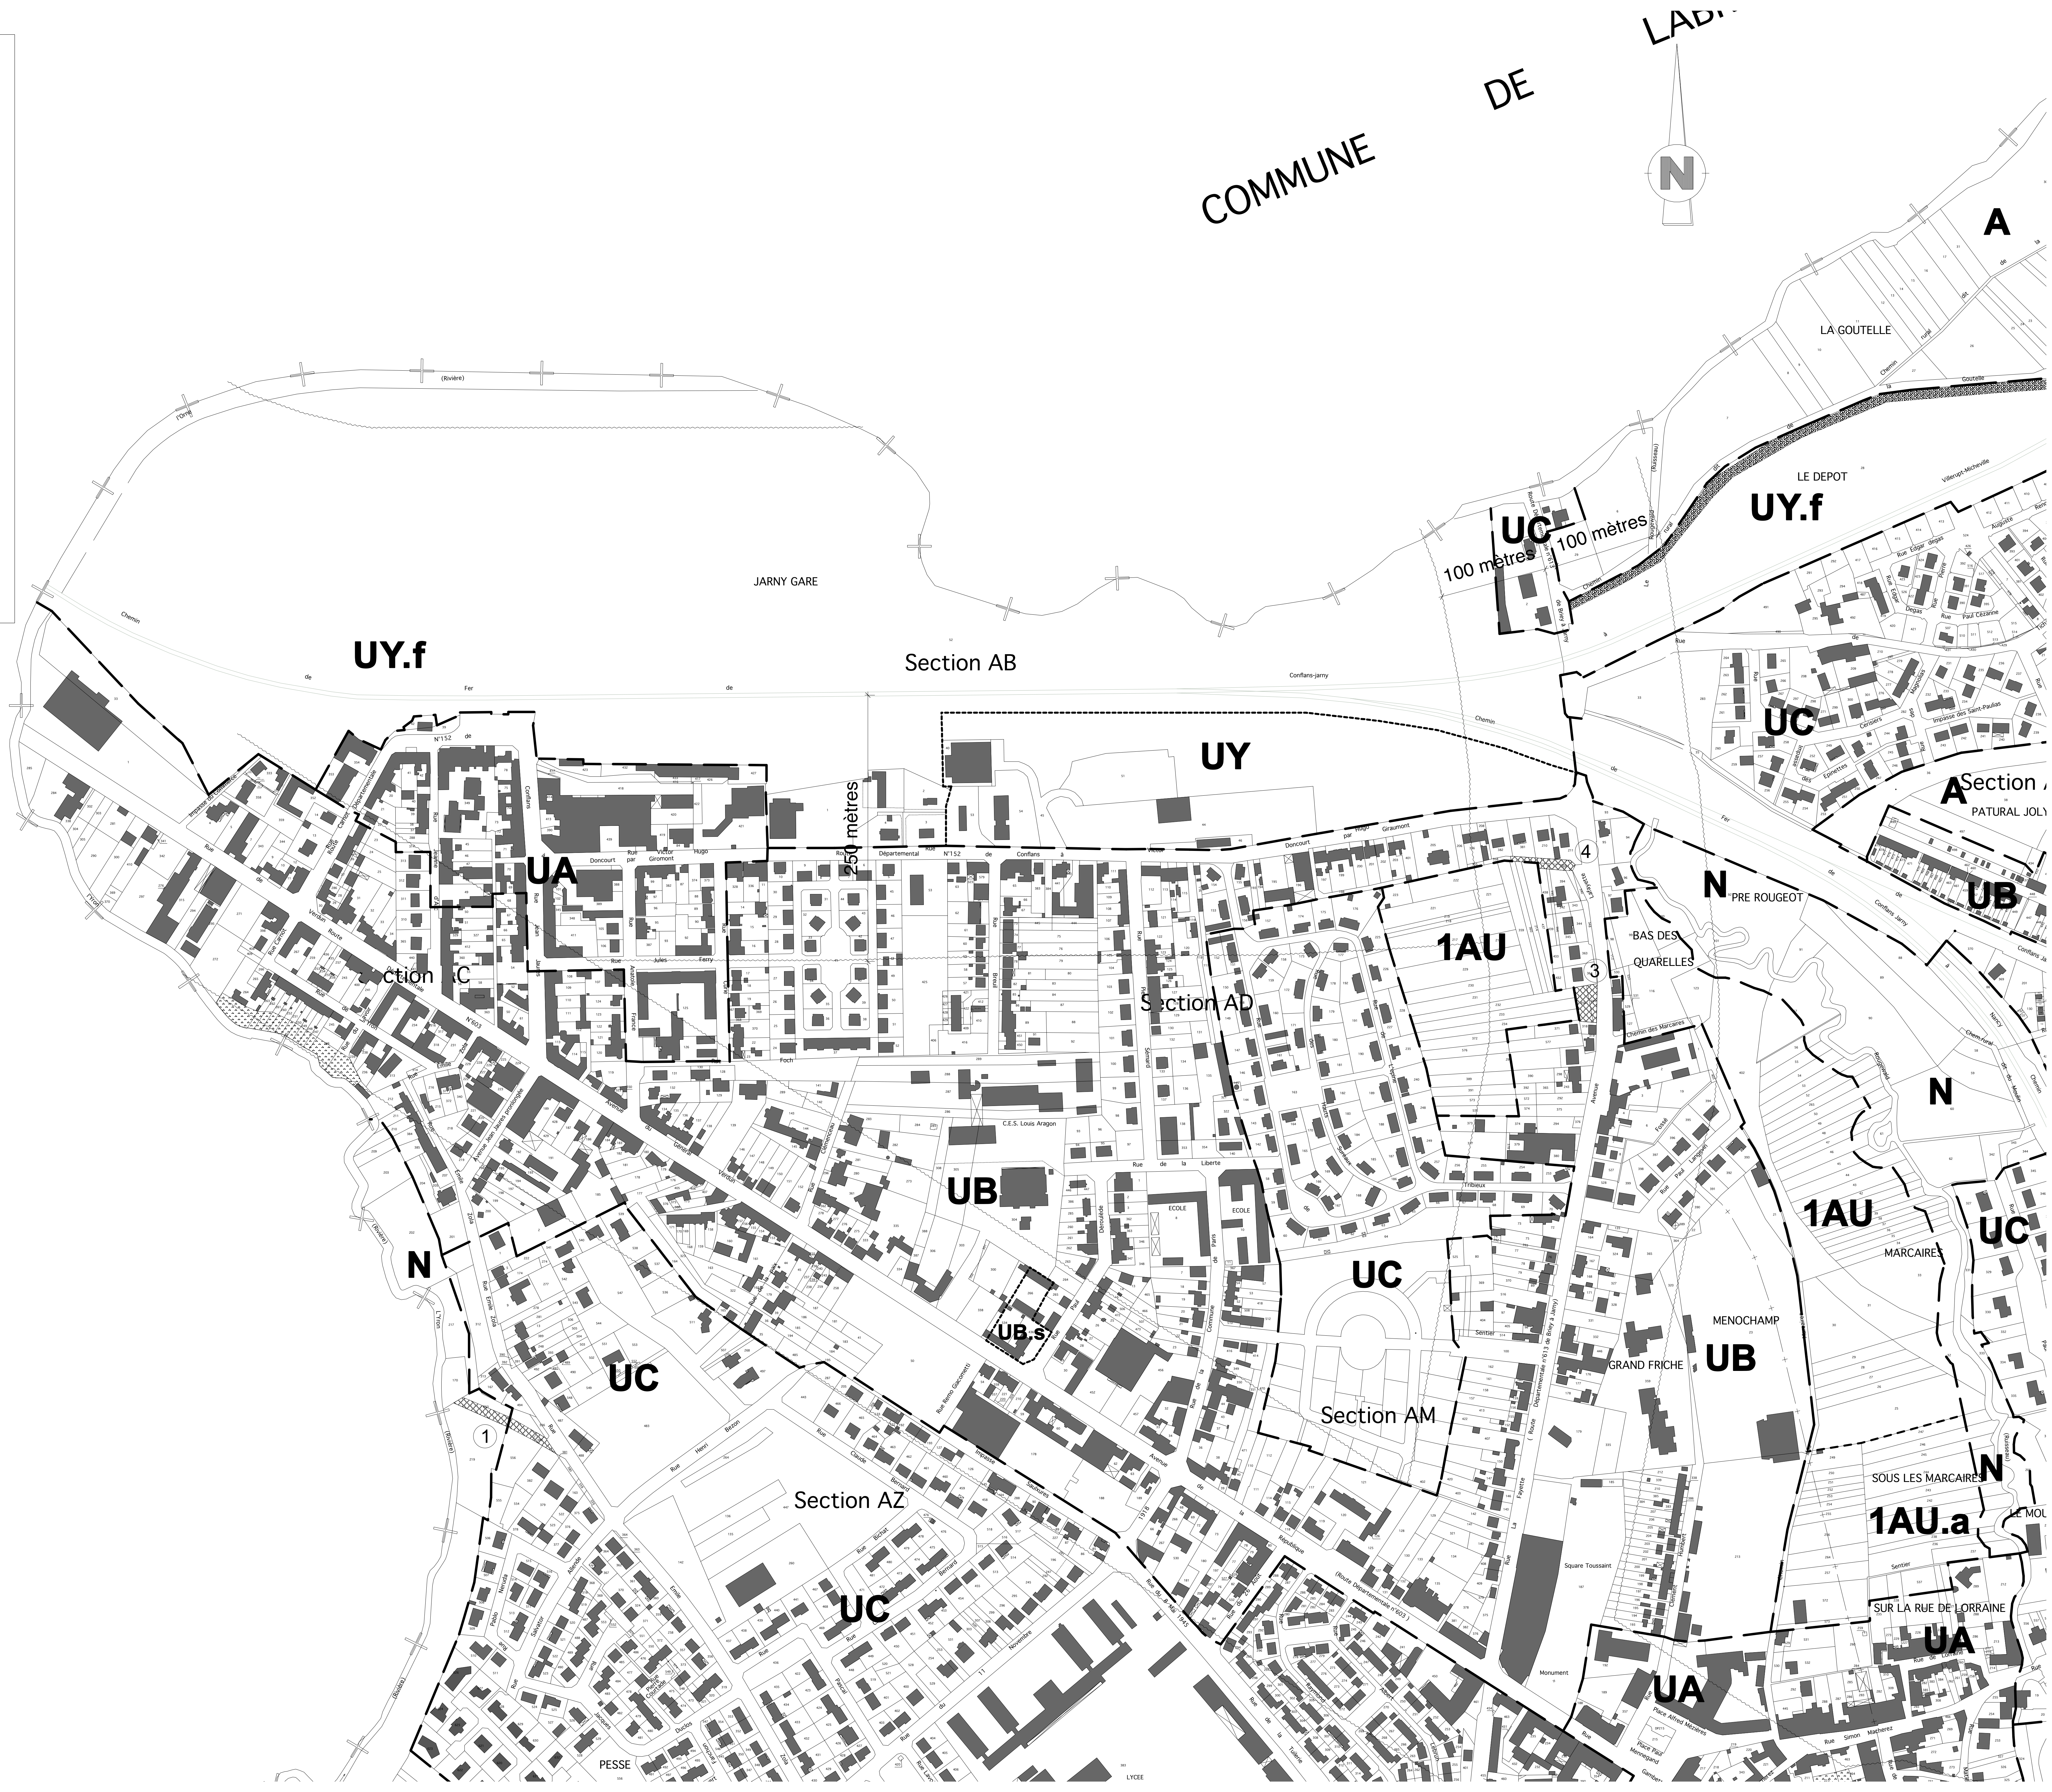

Plan Local d'Urbanisme COMMUNE DE JARNY

5a Plan de zonage
Echelle 1/2 000

- Dispositions du P.L.U.
- Limite de commune
 - Limite de zones
 - Limite de secteurs
 - Zone de bruit
 - Elément paysager à protéger
 - Terrains cultivés à protéger
 - Emplacements réservés
 - Espaces boisés classés
 - Haies à planter